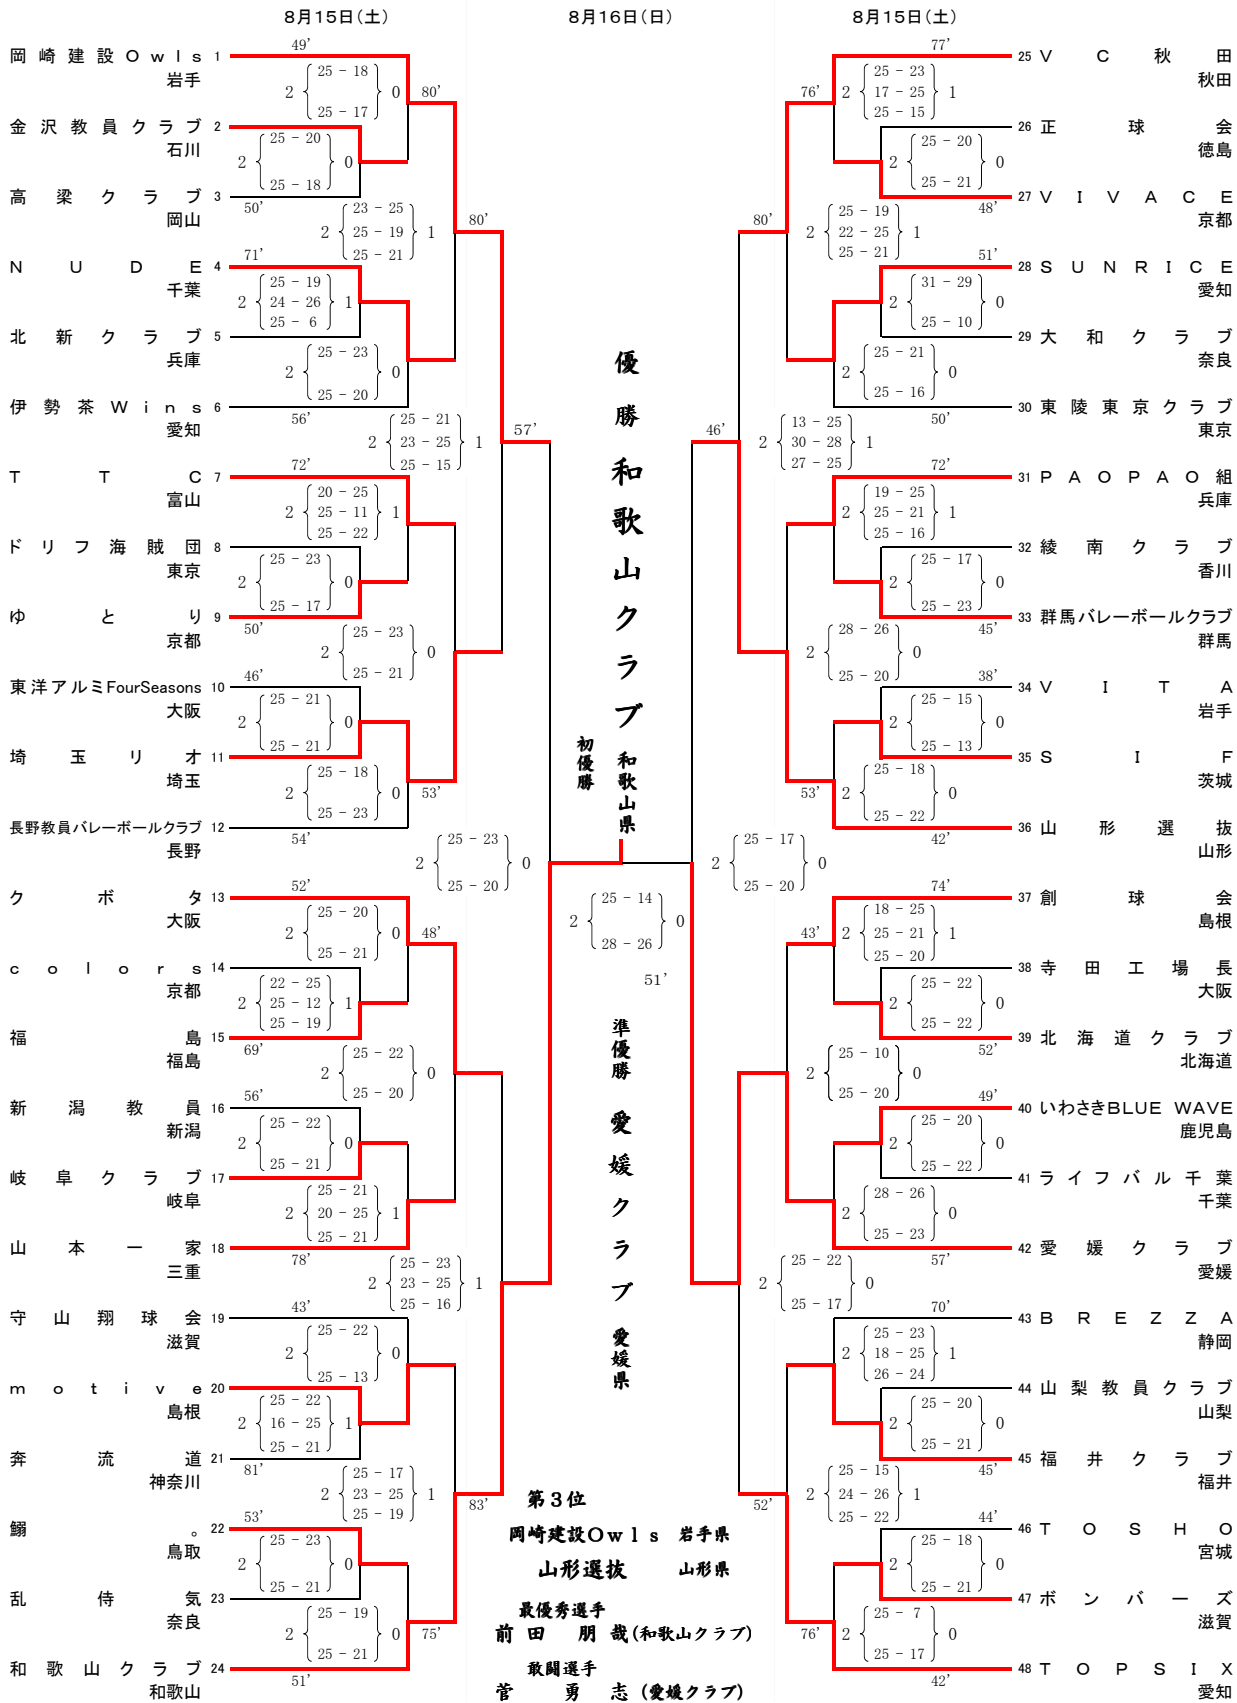

平成27年度 全日本6人制バレーボールクラブカップ男子選手権大会 (35th デサント ジャパン・クラブカップ) 決勝トーナメント戦 結果

(会場) 大阪市中央体育館メインアリーナ A・B・C・Dコート 大阪市中央体育館サブアリーナ E・Fコート

平成27年度 全日本6人制バレーボールクラブカップ男子選手権大会

(35th デサント ジャパン・クラブカップ)

グループ戦結果

期日：平成27年8月14日(金)

(会場) 大阪中央体育館メインアリーナ A・B・C・Dコート

大阪中央体育館サブアリーナ E・Fコート

大阪市立港スポーツセンター G・Hコート

【第1試合の開始時刻は、すべて10:30です。】

【第2試合以降は追い込み方式とします。】

1組	1 ゆ と り 京都	2 守 山 翔 球 会 滋賀	2 { 25 - 23 } 1
	2 守 山 翔 球 会 滋賀	3 T O P S I X 愛知	
	3 T O P S I X 愛知	4 大 船 渡 三 陸 ク ラ ブ 岩手	
	4 大 船 渡 三 陸 ク ラ ブ 岩手		
2組	5 山 梨 教 員 ク ラ ブ 山梨	6 群 馬 バ レ ー ボ ー ル ク ラ ブ 群馬	2 { 25 - 19 } 0
	6 群 馬 バ レ ー ボ ー ル ク ラ ブ 群馬	7 東 陵 東 京 ク ラ ブ 東京	
	7 東 陵 東 京 ク ラ ブ 東京	8 八 田 ク ラ ブ 京都	
	8 八 田 ク ラ ブ 京都		
3組	9 東 洋 ア ル ミ F o u r S e a s o n s 大阪	10 R A K U T A M A 埼玉	2 { 25 - 22 } 0
	10 R A K U T A M A 埼玉	11 ラ イ フ バ ル 千 葉 千葉	
	11 ラ イ フ バ ル 千 葉 千葉	12 S U N R I C E 愛知	
	12 S U N R I C E 愛知		
4組	13 ド リ フ 海 賊 団 東京	14 m o t i v e 島根	2 { 25 - 11 } 1
	14 m o t i v e 島根	15 金 沢 教 員 ク ラ ブ 石川	
	15 金 沢 教 員 ク ラ ブ 石川	16 八 戸 ク ラ ブ 青森	
	16 八 戸 ク ラ ブ 青森		
5組	17 鯛 。 鳥取	18 長 野 教 員 バ レ ー ボ ー ル ク ラ ブ 長野	2 { 25 - 19 } 1
	18 長 野 教 員 バ レ ー ボ ー ル ク ラ ブ 長野	19 T T C 富山	
	19 T T C 富山	20 葵 ク ラ ブ 愛媛	
	20 葵 ク ラ ブ 愛媛		
6組	21 ク ボ タ 大阪	22 M A X 東京	2 { 25 - 17 } 0
	22 M A X 東京	23 N U D E 千葉	
	23 N U D E 千葉	24 奔 流 道 神奈川	
	24 奔 流 道 神奈川		
7組	25 T O S H O 宮城	26 H I T 広島	2 { 17 - 25 } 1
	26 H I T 広島	27 大 和 ク ラ ブ 奈良	
	27 大 和 ク ラ ブ 奈良	28 岐 阜 ク ラ ブ 岐阜	
	28 岐 阜 ク ラ ブ 岐阜		
8組	29 ボ ン バ ー ズ 滋賀	30 福 井 ク ラ ブ 福井	2 { 27 - 25 } 0
	30 福 井 ク ラ ブ 福井	31 エ ー ス ク ラ ブ 和歌山	
	31 エ ー ス ク ラ ブ 和歌山	32 V I T A 岩手	
	32 V I T A 岩手		