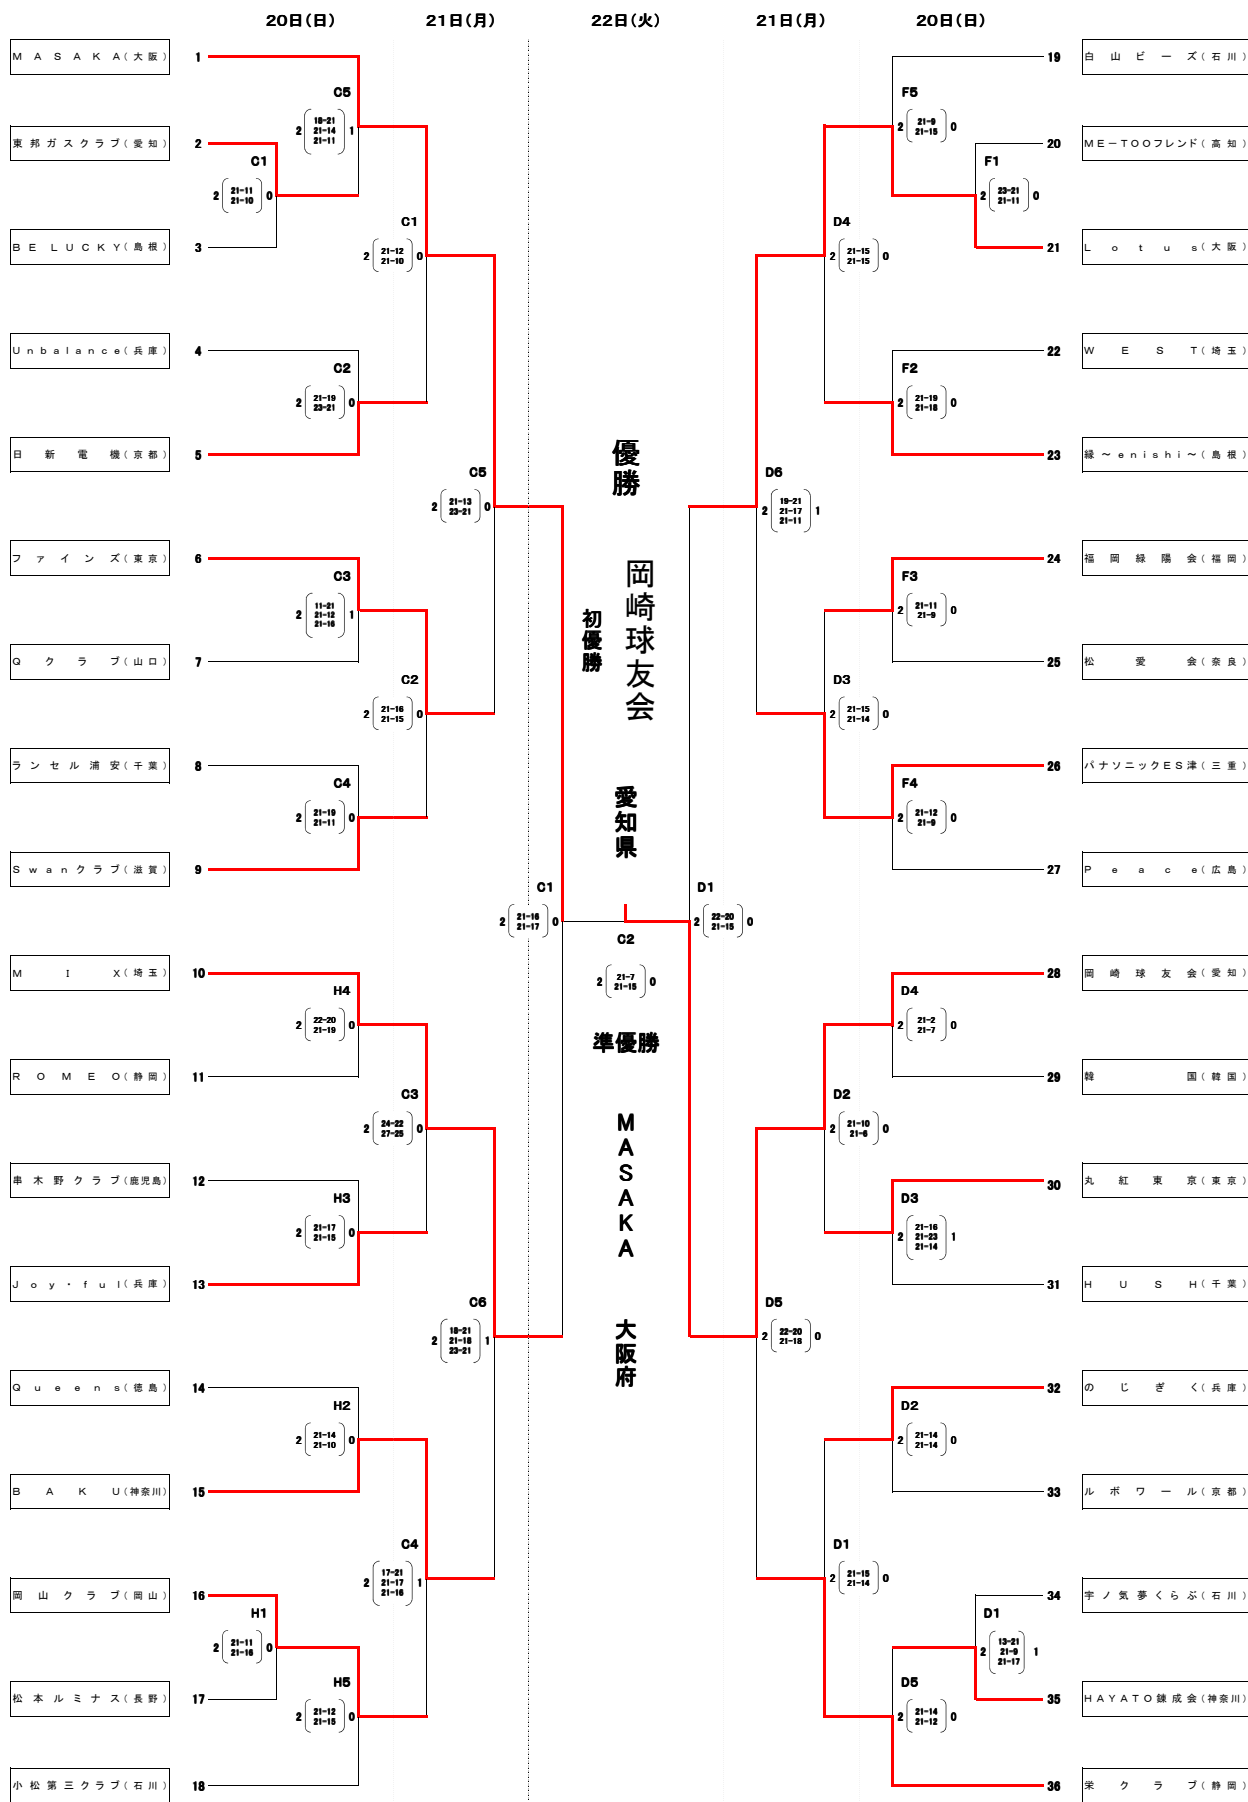

日本スポーツマスターズ2015石川大会/バレーボール競技
【決勝トーナメント戦 戦績結果】(女子)

平成27年9月20日(日)~22日(火)

会場：いしかわ総合スポーツセンター(C・D・Fコート) 北陸電力石川体育館(Hコート)

日本スポーツマスターズ2015石川大会バレーボール競技
【予選グループ戦結果】(女子)

期 日：平成27年9月19日(土)

会 場：いしかわ総合スポーツセンター (C・D・Fコート) 北陸電力石川体育館 (Hコート)
野々市市スポーツセンター (K・Lコート)