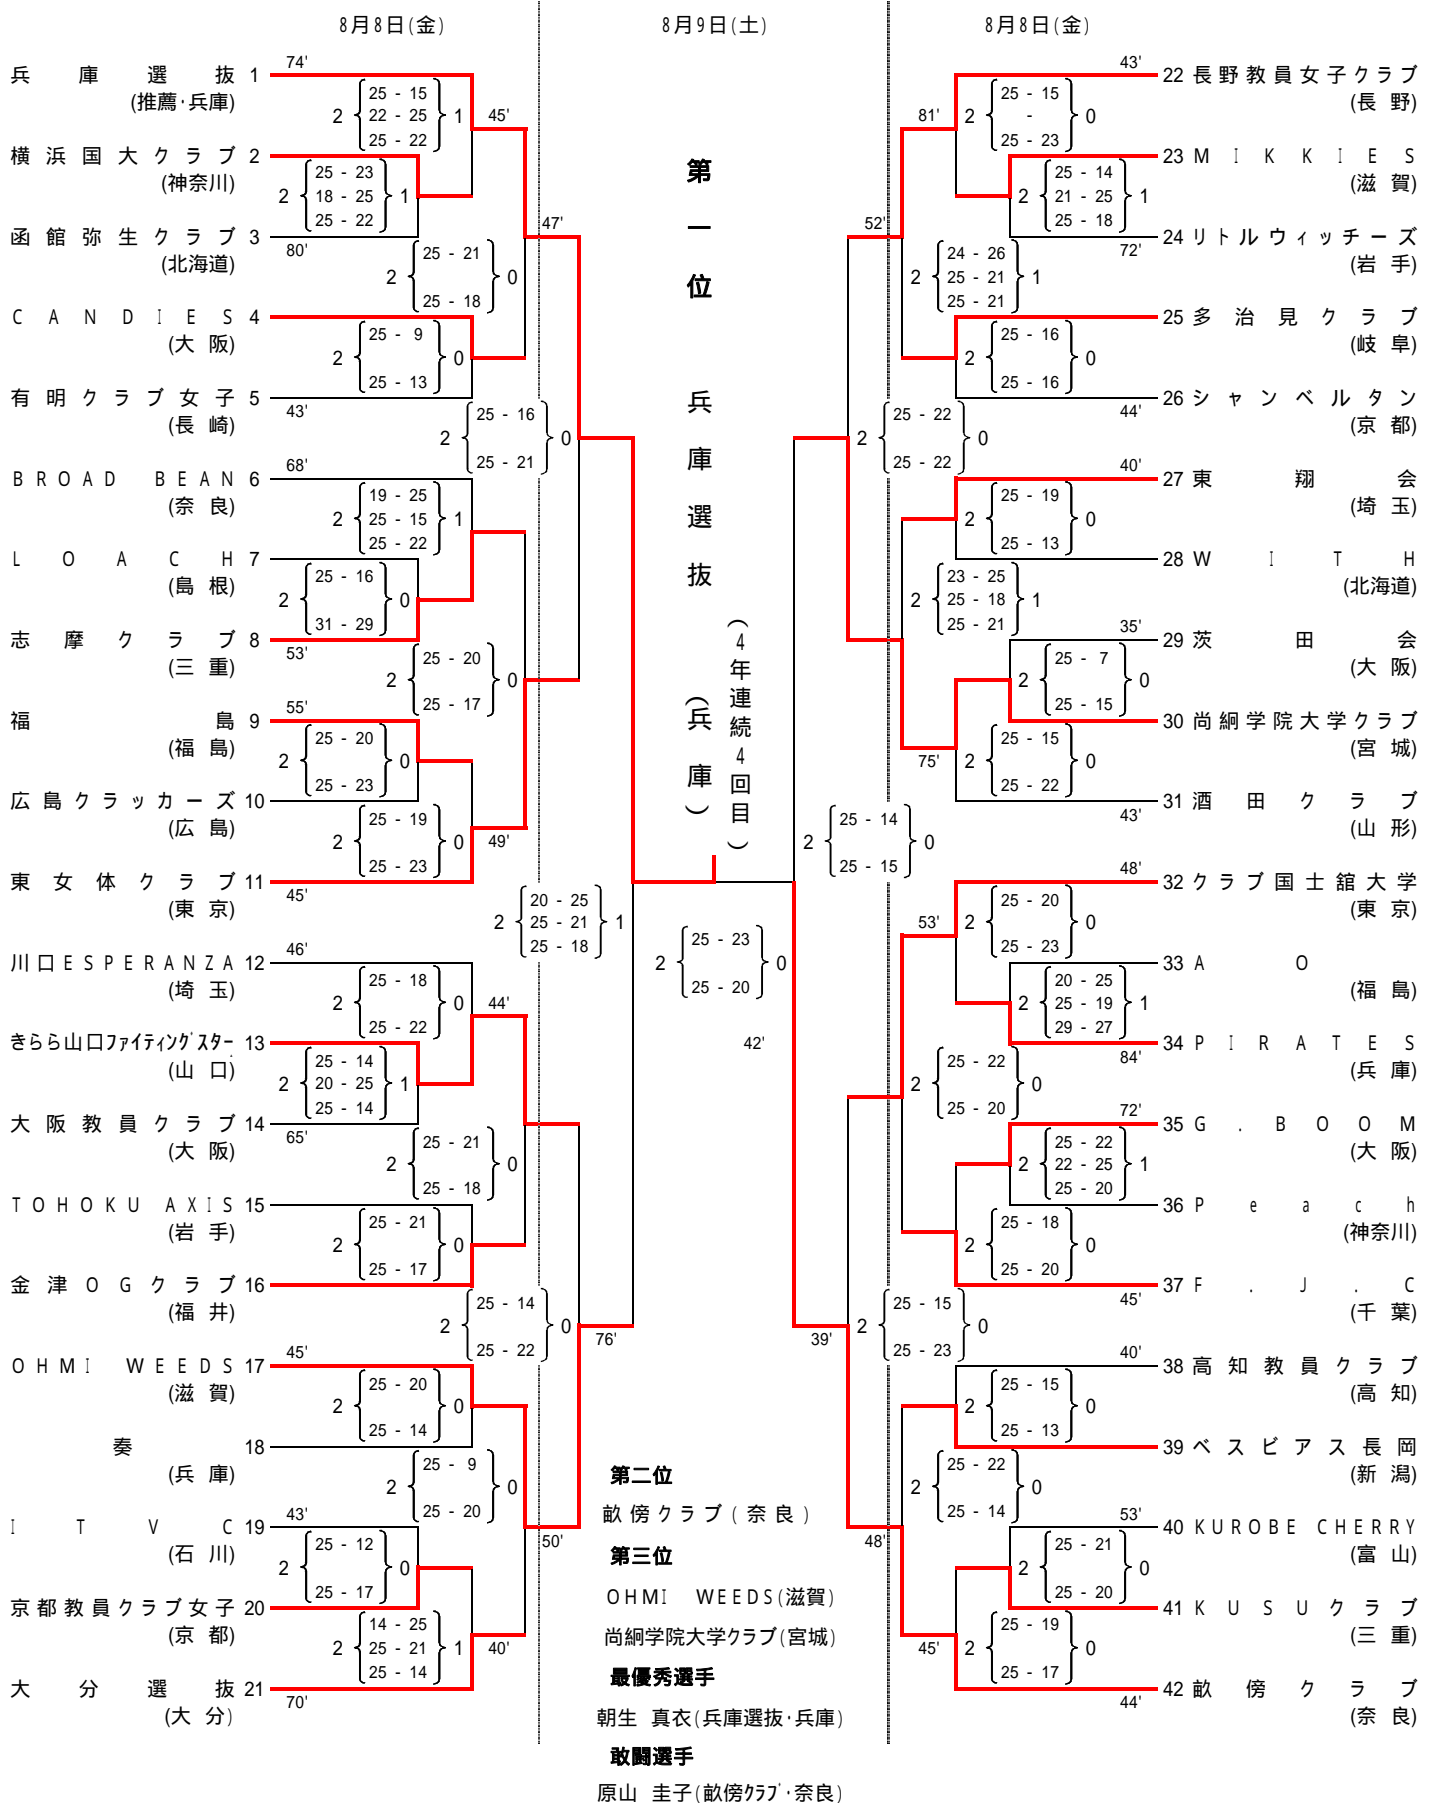

平成20年度 全日本6人制バレーボールクラブカップ女子選手権大会

(28th デサント ジャパン・クラブカップ)

決勝トーナメント戦試合結果

(会場) 大阪市中央体育館メインアリーナ A・B・C・Dコート

大阪市中央体育館サブアリーナ E・Fコート