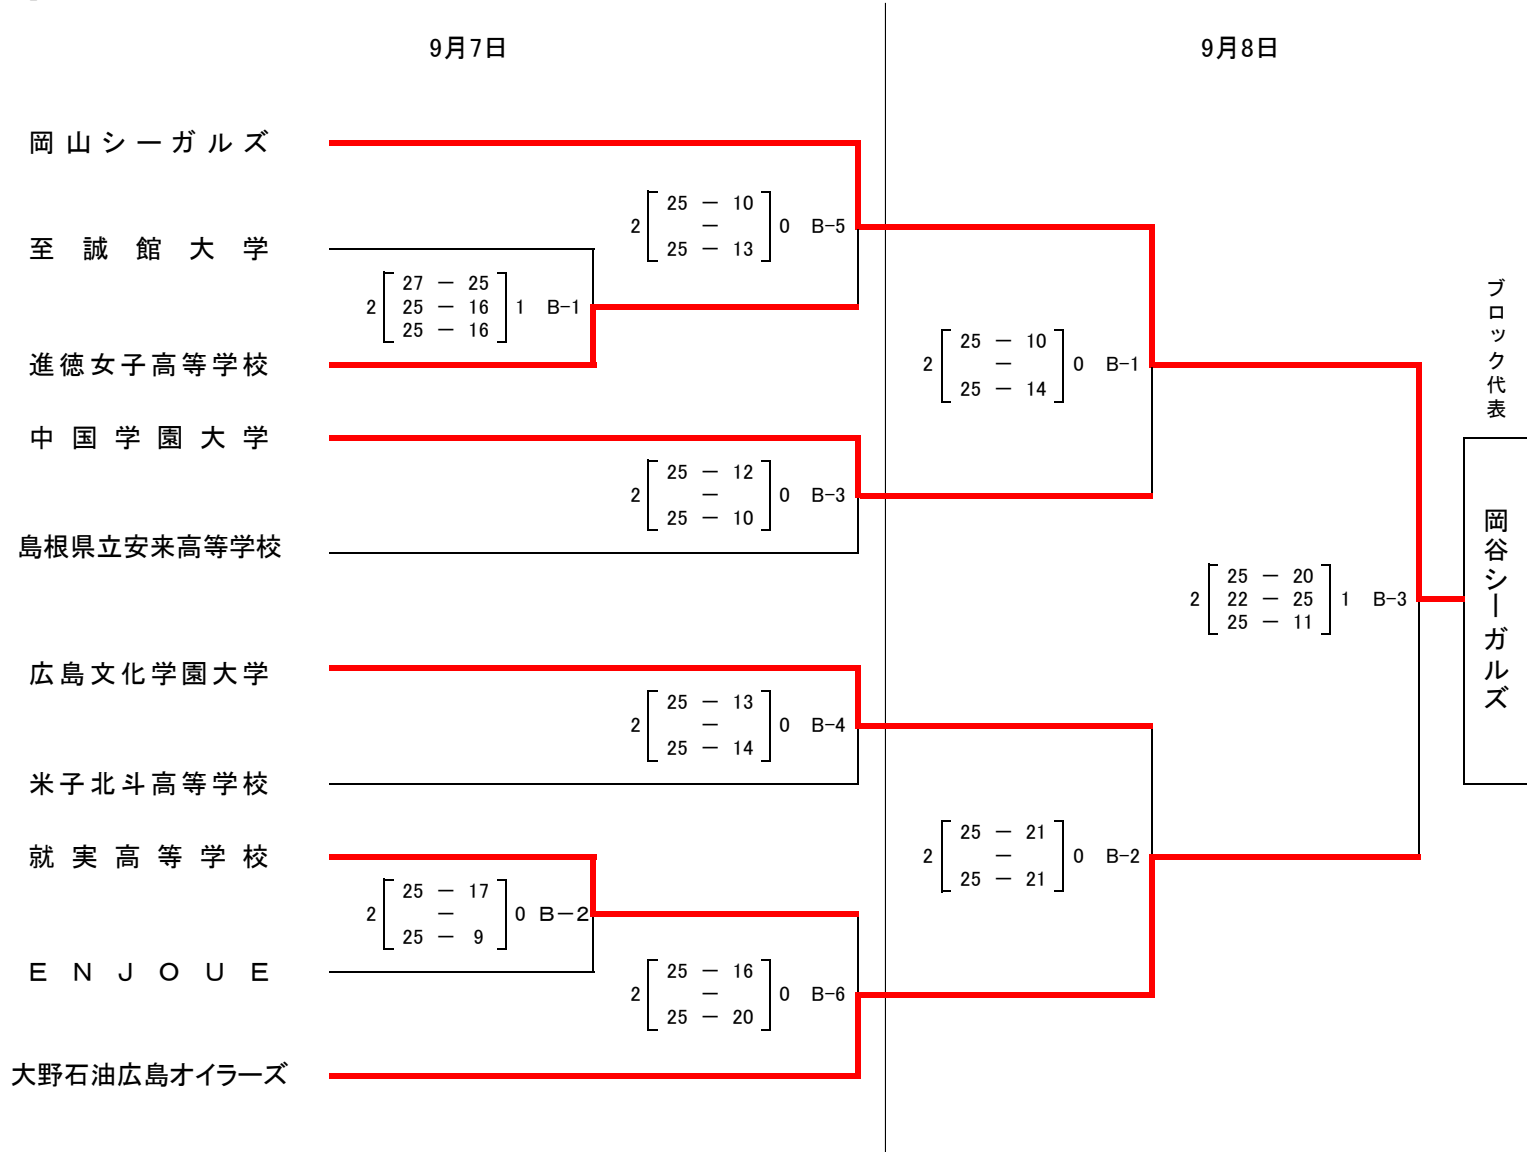

# 令和元年度天皇杯・皇后杯全日本バレーボール選手権大会中国ブロックラウンド試合結果

【女子】

# 令和元年度天皇杯・皇后杯全日本バレーボール選手権大会中国ブロックラウンド試合結果

【男子】

9月7日

9月8日

東亜大学

$$2 \begin{bmatrix} 25 - 21 \\ - \\ 25 - 20 \end{bmatrix} 0 \quad A-1$$

岡山東商業高等学校

m o t i v e

$$2 \begin{bmatrix} 25 - 18 \\ - \\ 25 - 16 \end{bmatrix} 0 \quad A-2$$

崇徳高校

島根県立安来高等学校

$$2 \begin{bmatrix} 25 - 20 \\ - \\ 25 - 16 \end{bmatrix} 0 \quad A-3$$

X X X

高川学園高等学校

$$2 \begin{bmatrix} 25 - 19 \\ - \\ 25 - 19 \end{bmatrix} 0 \quad A-4$$