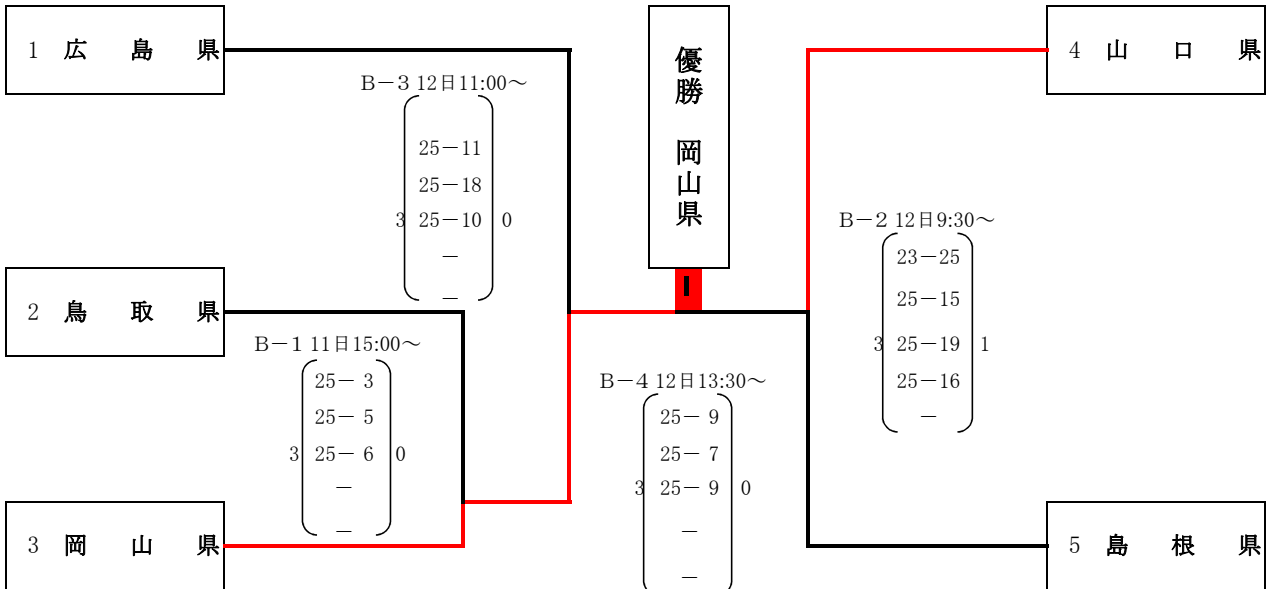

# 第73回国民体育大会バレーボール競技中国ブロック大会 成年男女組合せ

【期日】平成30年8月11日(土)～12日(日)

1 成年男子 会場: 維新百年記念公園スポーツ文化センター(レクチャールームAコート)

2 成年女子 会場: 維新百年記念公園スポーツ文化センター(アリーナBコート)

第73回国民体育大会バレーボール競技中国ブロック大会  
少年男女組合せ

【期日】平成30年8月11日(土)～12日(日)

11日 試合No1～5 12日 試合No6～10

1 少年男子 会場:維新百年記念公園スポーツ文化センター(アリーナCコート)

	1 広島県	2 岡山県	3 山口県	4 島根県	5 鳥取県	勝敗	順位
1 広島県		C-1 11日 2 $\begin{pmatrix} 25-16 \\ 26-24 \\ - \end{pmatrix}$ 0	C-6 12日 2 $\begin{pmatrix} 25-19 \\ 21-25 \\ 25-19 \end{pmatrix}$ 1	C-9 12日 2 $\begin{pmatrix} 25-20 \\ 25-18 \\ - \end{pmatrix}$ 0	C-3 11日 2 $\begin{pmatrix} 25-12 \\ 25-16 \\ - \end{pmatrix}$ 0	4勝0敗	1位
2 岡山県	C-1 11日 0 $\begin{pmatrix} 16-25 \\ 24-26 \\ - \end{pmatrix}$ 2		C-4 11日 2 $\begin{pmatrix} 26-24 \\ 18-25 \\ 25-23 \end{pmatrix}$ 1	C-7 12日 0 $\begin{pmatrix} 21-25 \\ 23-25 \\ - \end{pmatrix}$ 2	C-10 12日 2 $\begin{pmatrix} 25-16 \\ 21-25 \\ 25-20 \end{pmatrix}$ 1	2勝2敗	3位
3 山口県	C-6 12日 1 $\begin{pmatrix} 19-25 \\ 25-21 \\ 19-25 \end{pmatrix}$ 2	C-4 11日 1 $\begin{pmatrix} 24-26 \\ 25-18 \\ 23-25 \end{pmatrix}$ 2		C-2 11日 2 $\begin{pmatrix} 25-22 \\ 22-25 \\ 25-14 \end{pmatrix}$ 1	C-8 12日 2 $\begin{pmatrix} 25-15 \\ 25-16 \\ - \end{pmatrix}$ 0	2勝2敗	2位
4 島根県	C-9 12日 0 $\begin{pmatrix} 20-25 \\ 18-25 \\ - \end{pmatrix}$ 2	C-7 12日 2 $\begin{pmatrix} 25-21 \\ 25-23 \\ - \end{pmatrix}$ 0	C-2 11日 1 $\begin{pmatrix} 22-25 \\ 25-22 \\ 14-25 \end{pmatrix}$ 2		C-5 11日 0 $\begin{pmatrix} 21-25 \\ 20-25 \\ - \end{pmatrix}$ 2	1勝3敗	4位
5 鳥取県	C-3 11日 0 $\begin{pmatrix} 12-25 \\ 16-25 \\ - \end{pmatrix}$ 2	C-10 12日 1 $\begin{pmatrix} 16-25 \\ 25-21 \\ 20-25 \end{pmatrix}$ 2	C-8 12日 0 $\begin{pmatrix} 15-25 \\ 16-25 \\ - \end{pmatrix}$ 2	C-5 11日 2 $\begin{pmatrix} 25-21 \\ 25-20 \\ - \end{pmatrix}$ 0		1勝3敗	5位