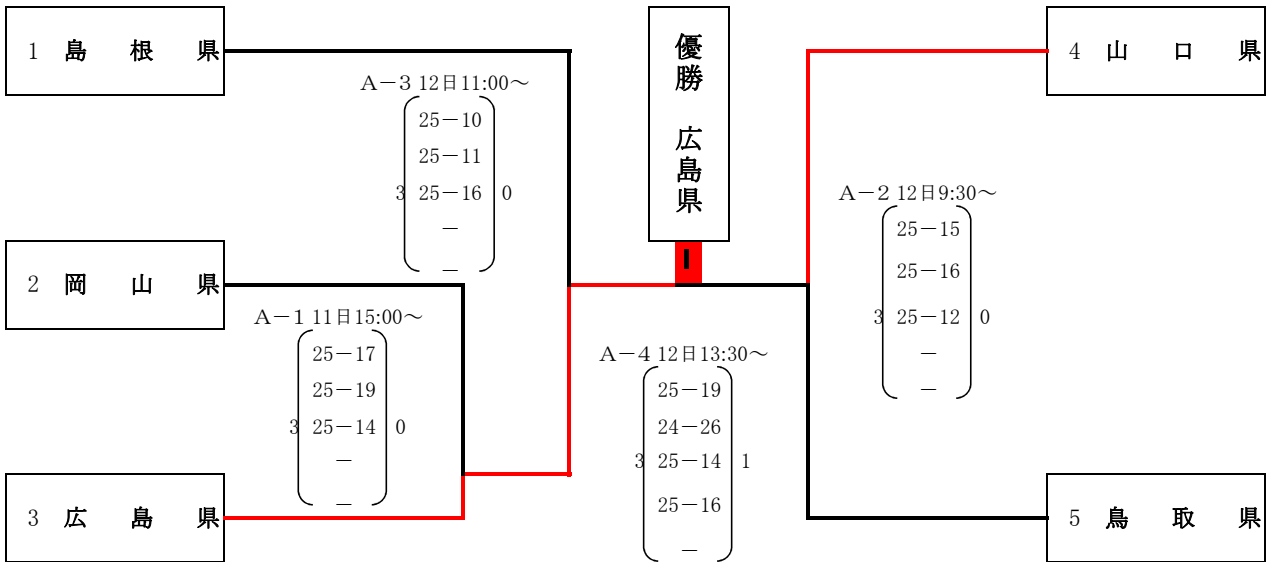

# 第73回国民体育大会バレーボール競技中国ブロック大会 成年男女組合せ

【期日】平成30年8月11日(土)～12日(日)

1 成年男子 会場: 維新百年記念公園スポーツ文化センター(レクチャールームAコート)

2 成年女子 会場: 維新百年記念公園スポーツ文化センター(アリーナBコート)

第73回国民体育大会バレーボール競技中国ブロック大会  
少年男女組合せ

【期日】平成30年8月11日(土)～12日(日)

11日 試合No1～5 12日 試合No6～10

1 少年男子 会場:維新百年記念公園スポーツ文化センター(アリーナCコート)

	1 広島県	2 岡山県	3 山口県	4 島根県	5 鳥取県	勝敗	順位
1 広島県		C-1 11日 2 $\begin{pmatrix} 25-16 \\ 26-24 \\ - \end{pmatrix}$ 0	C-6 12日 2 $\begin{pmatrix} 25-19 \\ 21-25 \\ 25-19 \end{pmatrix}$ 1	C-9 12日 2 $\begin{pmatrix} 25-20 \\ 25-18 \\ - \end{pmatrix}$ 0	C-3 11日 2 $\begin{pmatrix} 25-12 \\ 25-16 \\ - \end{pmatrix}$ 0	4勝0敗	1位
2 岡山県	C-1 11日 0 $\begin{pmatrix} 16-25 \\ 24-26 \\ - \end{pmatrix}$ 2		C-4 11日 2 $\begin{pmatrix} 26-24 \\ 18-25 \\ 25-23 \end{pmatrix}$ 1	C-7 12日 0 $\begin{pmatrix} 21-25 \\ 23-25 \\ - \end{pmatrix}$ 2	C-10 12日 2 $\begin{pmatrix} 25-16 \\ 21-25 \\ 25-20 \end{pmatrix}$ 1	2勝2敗	3位
3 山口県	C-6 12日 1 $\begin{pmatrix} 19-25 \\ 25-21 \\ 19-25 \end{pmatrix}$ 2	C-4 11日 1 $\begin{pmatrix} 24-26 \\ 25-18 \\ 23-25 \end{pmatrix}$ 2		C-2 11日 2 $\begin{pmatrix} 25-22 \\ 22-25 \\ 25-14 \end{pmatrix}$ 1	C-8 12日 2 $\begin{pmatrix} 25-15 \\ 25-16 \\ - \end{pmatrix}$ 0	2勝2敗	2位
4 島根県	C-9 12日 0 $\begin{pmatrix} 20-25 \\ 18-25 \\ - \end{pmatrix}$ 2	C-7 12日 2 $\begin{pmatrix} 25-21 \\ 25-23 \\ - \end{pmatrix}$ 0	C-2 11日 1 $\begin{pmatrix} 22-25 \\ 25-22 \\ 14-25 \end{pmatrix}$ 2		C-5 11日 0 $\begin{pmatrix} 21-25 \\ 20-25 \\ - \end{pmatrix}$ 2	1勝3敗	4位
5 鳥取県	C-3 11日 0 $\begin{pmatrix} 12-25 \\ 16-25 \\ - \end{pmatrix}$ 2	C-10 12日 1 $\begin{pmatrix} 16-25 \\ 25-21 \\ 20-25 \end{pmatrix}$ 2	C-8 12日 0 $\begin{pmatrix} 15-25 \\ 16-25 \\ - \end{pmatrix}$ 2	C-5 11日 2 $\begin{pmatrix} 25-21 \\ 25-20 \\ - \end{pmatrix}$ 0		1勝3敗	5位