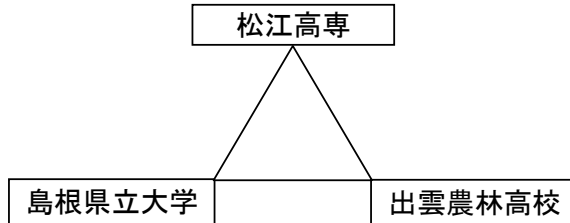

平成28年度島根県6人制バレーボール総合男女選手権大会

【男子】

1	島根大学 - 松江高専	1	m o t i v e - 出雲クラブ
	$1 \left\{ \begin{array}{l} 25 \\ 15 \\ 17 \end{array} \right. - \left\{ \begin{array}{l} 23 \\ 25 \\ 25 \end{array} \right. \right\} 2$		$2 \left\{ \begin{array}{l} 25 \\ 23 \\ 25 \end{array} \right. - \left\{ \begin{array}{l} 16 \\ 25 \\ 22 \end{array} \right. \right\} 1$
2	松江高専 - pref shimane	2	常丞会 - 創球会
	$2 \left\{ \begin{array}{l} 25 \\ 25 \end{array} \right. - \left\{ \begin{array}{l} 16 \\ 16 \end{array} \right. \right\} 0$		$0 \left\{ \begin{array}{l} 15 \\ 19 \end{array} \right. - \left\{ \begin{array}{l} 25 \\ 25 \end{array} \right. \right\} 2$
3	島根大学 - pref shimane	3	m o t i v e - 常丞会
	$1 \left\{ \begin{array}{l} 23 \\ 19 \\ 25 \end{array} \right. - \left\{ \begin{array}{l} 23 \\ 25 \\ 16 \end{array} \right. \right\} 2$		$2 \left\{ \begin{array}{l} 25 \\ 25 \end{array} \right. - \left\{ \begin{array}{l} 17 \\ 23 \end{array} \right. \right\} 0$
4		4	出雲クラブ - 創球会
			$0 \left\{ \begin{array}{l} 16 \\ 14 \end{array} \right. - \left\{ \begin{array}{l} 25 \\ 25 \end{array} \right. \right\} 2$

【男子決勝トーナメント】

【女子】

1	松 江 高 専	—	出 雲 農 林 高 校
	1 {	17 —	25 }
		27 —	25 }
		15 —	25 }
2	島 根 県 立 大 学	—	出 雲 農 林 高 校
	2 {	25 —	23 }
		17 —	25 }
		25 —	18 }
3	島 根 県 立 大 学	—	松 江 高 専
	2 {	25 —	16 }
		22 —	25 }
		25 —	19 }
4	{		}