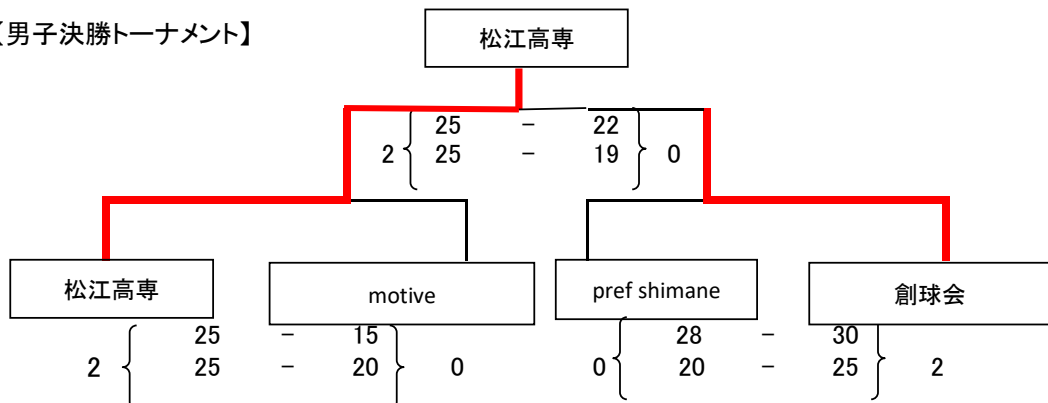

平成28年度島根県6人制バレーボール総合男女選手権大会

【男子】

1	島根大学 - 松江高専	1	m o t i v e - 出雲クラブ
	$1 \left\{ \begin{array}{l} 25 \\ 15 \\ 17 \end{array} \right. - \left\{ \begin{array}{l} 23 \\ 25 \\ 25 \end{array} \right. \right\} 2$		$2 \left\{ \begin{array}{l} 25 \\ 23 \\ 25 \end{array} \right. - \left\{ \begin{array}{l} 16 \\ 25 \\ 22 \end{array} \right. \right\} 1$
2	松江高専 - pref shimane	2	常丞会 - 創球会
	$2 \left\{ \begin{array}{l} 25 \\ 25 \end{array} \right. - \left\{ \begin{array}{l} 16 \\ 16 \end{array} \right. \right\} 0$		$0 \left\{ \begin{array}{l} 15 \\ 19 \end{array} \right. - \left\{ \begin{array}{l} 25 \\ 25 \end{array} \right. \right\} 2$
3	島根大学 - pref shimane	3	m o t i v e - 常丞会
	$1 \left\{ \begin{array}{l} 23 \\ 19 \\ 25 \end{array} \right. - \left\{ \begin{array}{l} 23 \\ 25 \\ 16 \end{array} \right. \right\} 2$		$2 \left\{ \begin{array}{l} 25 \\ 25 \end{array} \right. - \left\{ \begin{array}{l} 17 \\ 23 \end{array} \right. \right\} 0$
4		4	出雲クラブ - 創球会
			$0 \left\{ \begin{array}{l} 16 \\ 14 \end{array} \right. - \left\{ \begin{array}{l} 25 \\ 25 \end{array} \right. \right\} 2$

【男子決勝トーナメント】

【女子】

1	松 江 高 専	—	出 雲 農 林 高 校
	1 {	17 —	25 }
		27 —	25 }
		15 —	25 }
2	島 根 県 立 大 学	—	出 雲 農 林 高 校
	2 {	25 —	23 }
		17 —	25 }
		25 —	18 }
3	島 根 県 立 大 学	—	松 江 高 専
	2 {	25 —	16 }
		22 —	25 }
		25 —	19 }
4	{		}