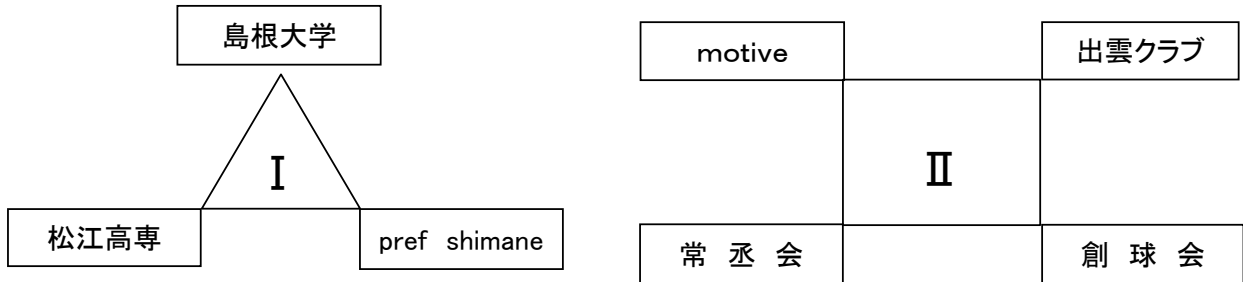

平成28年度島根県6人制バレーボール総合男女選手権大会

【男子】

1	島根大学 - 松江高専	1	m o t i v e - 出雲クラブ
	$1 \left\{ \begin{array}{l} 25 \\ 15 \\ 17 \end{array} \right. - \left\{ \begin{array}{l} 23 \\ 25 \\ 25 \end{array} \right. \right\} 2$		$2 \left\{ \begin{array}{l} 25 \\ 23 \\ 25 \end{array} \right. - \left\{ \begin{array}{l} 16 \\ 25 \\ 22 \end{array} \right. \right\} 1$
2	松江高専 - pref shimane	2	常丞会 - 創球会
	$2 \left\{ \begin{array}{l} 25 \\ 25 \end{array} \right. - \left\{ \begin{array}{l} 16 \\ 16 \end{array} \right. \right\} 0$		$0 \left\{ \begin{array}{l} 15 \\ 19 \end{array} \right. - \left\{ \begin{array}{l} 25 \\ 25 \end{array} \right. \right\} 2$
3	島根大学 - pref shimane	3	m o t i v e - 常丞会
	$1 \left\{ \begin{array}{l} 23 \\ 19 \\ 25 \end{array} \right. - \left\{ \begin{array}{l} 23 \\ 25 \\ 16 \end{array} \right. \right\} 2$		$2 \left\{ \begin{array}{l} 25 \\ 25 \end{array} \right. - \left\{ \begin{array}{l} 17 \\ 23 \end{array} \right. \right\} 0$
4		4	出雲クラブ - 創球会
			$0 \left\{ \begin{array}{l} 16 \\ 14 \end{array} \right. - \left\{ \begin{array}{l} 25 \\ 25 \end{array} \right. \right\} 2$

【男子決勝トーナメント】

【女子】

1	松 江 高 専	—	出 雲 農 林 高 校
	1 {	17 —	25 }
		27 —	25 }
		15 —	25 }
2	島 根 県 立 大 学	—	出 雲 農 林 高 校
	2 {	25 —	23 }
		17 —	25 }
		25 —	18 }
3	島 根 県 立 大 学	—	松 江 高 専
	2 {	25 —	16 }
		22 —	25 }
		25 —	19 }
4	{		}