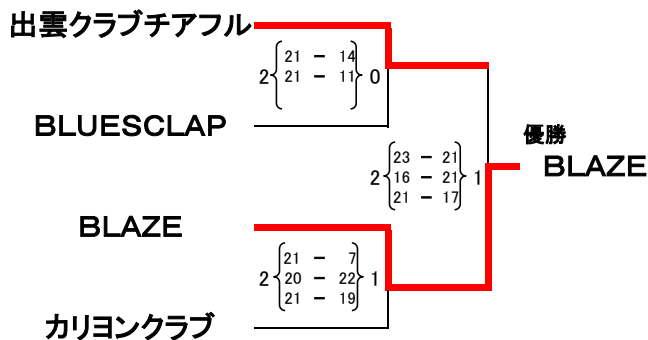

26年度 クラブ実連9人制リーグ大会

期日:平成26年2月22日(日) 会場:出雲市平田体育館 第1試合9時プロトコール

<女子Aグループ>

<女子Bグループ>

<女子Cグループ>

女子決勝トーナメント戦

## 26年度 クラブ実連9人制リーグ大会

期日：平成26年2月22日（日） 会場：松江市宍道体育センター