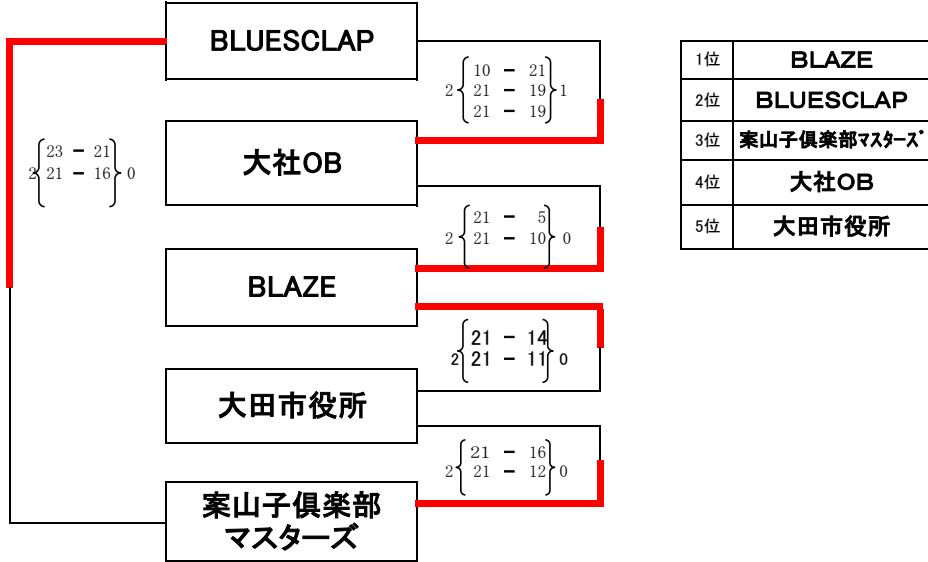

26年度 クラブ実連9人制リーグ大会

期日:平成26年2月22日(日) 会場:出雲市平田体育館 第1試合9時プロトコール

<女子Aグループ>

<女子Bグループ>

<女子Cグループ>

女子決勝トーナメント戦

## 26年度 クラブ実連9人制リーグ大会

期日：平成26年2月22日（日） 会場：松江市宍道体育センター