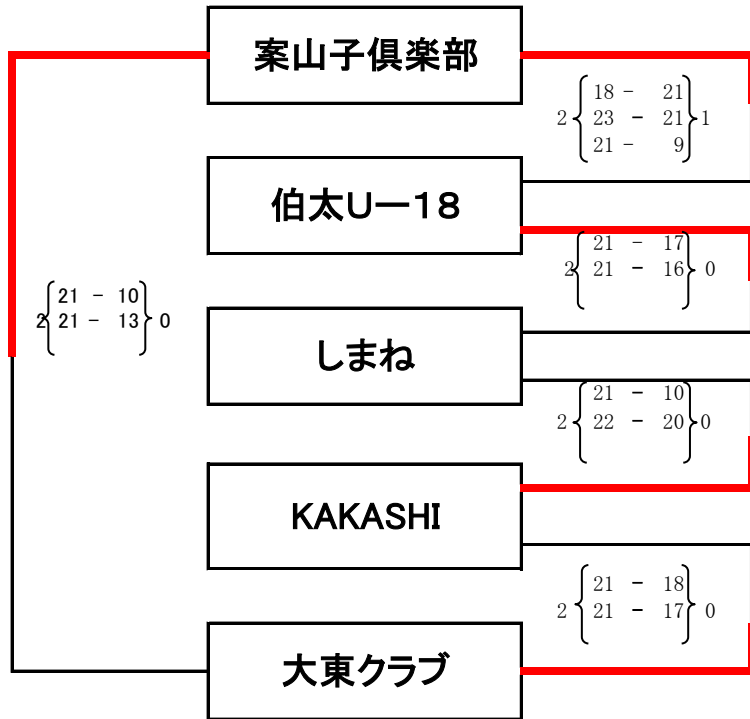

26年度 クラブ実連9人制リーグ大会

期日：平成26年2月22日（日） 会場：松江市宍道体育センター

<男子グループ>