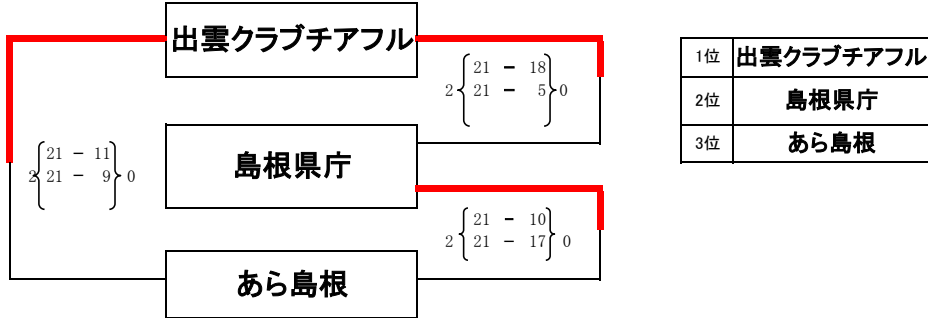

26年度 クラブ実連9人制リーグ大会

期日:平成26年2月22日(日) 会場:出雲市平田体育館 第1試合9時プロトコール

<女子Aグループ>

<女子Bグループ>

<女子Cグループ>

女子決勝トーナメント戦

## 26年度 クラブ実連9人制リーグ大会

期日：平成26年2月22日（日） 会場：松江市宍道体育センター