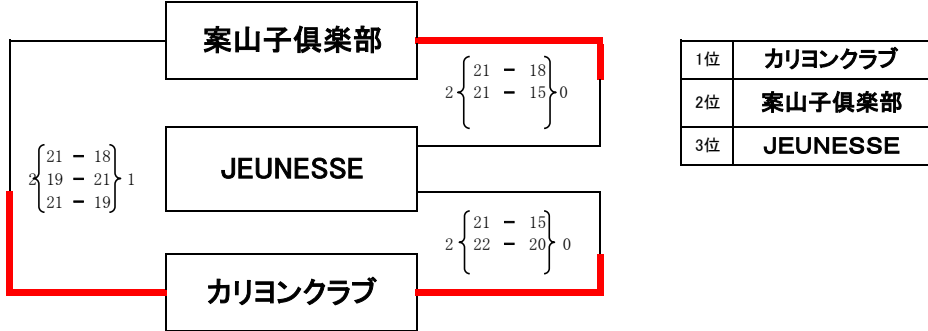

26年度 クラブ実連9人制リーグ大会

期日:平成26年2月22日(日) 会場:出雲市平田体育館 第1試合9時プロトコール

<女子Aグループ>

<女子Bグループ>

<女子Cグループ>

女子決勝トーナメント戦

## 26年度 クラブ実連9人制リーグ大会

期日：平成26年2月22日（日） 会場：松江市宍道体育センター