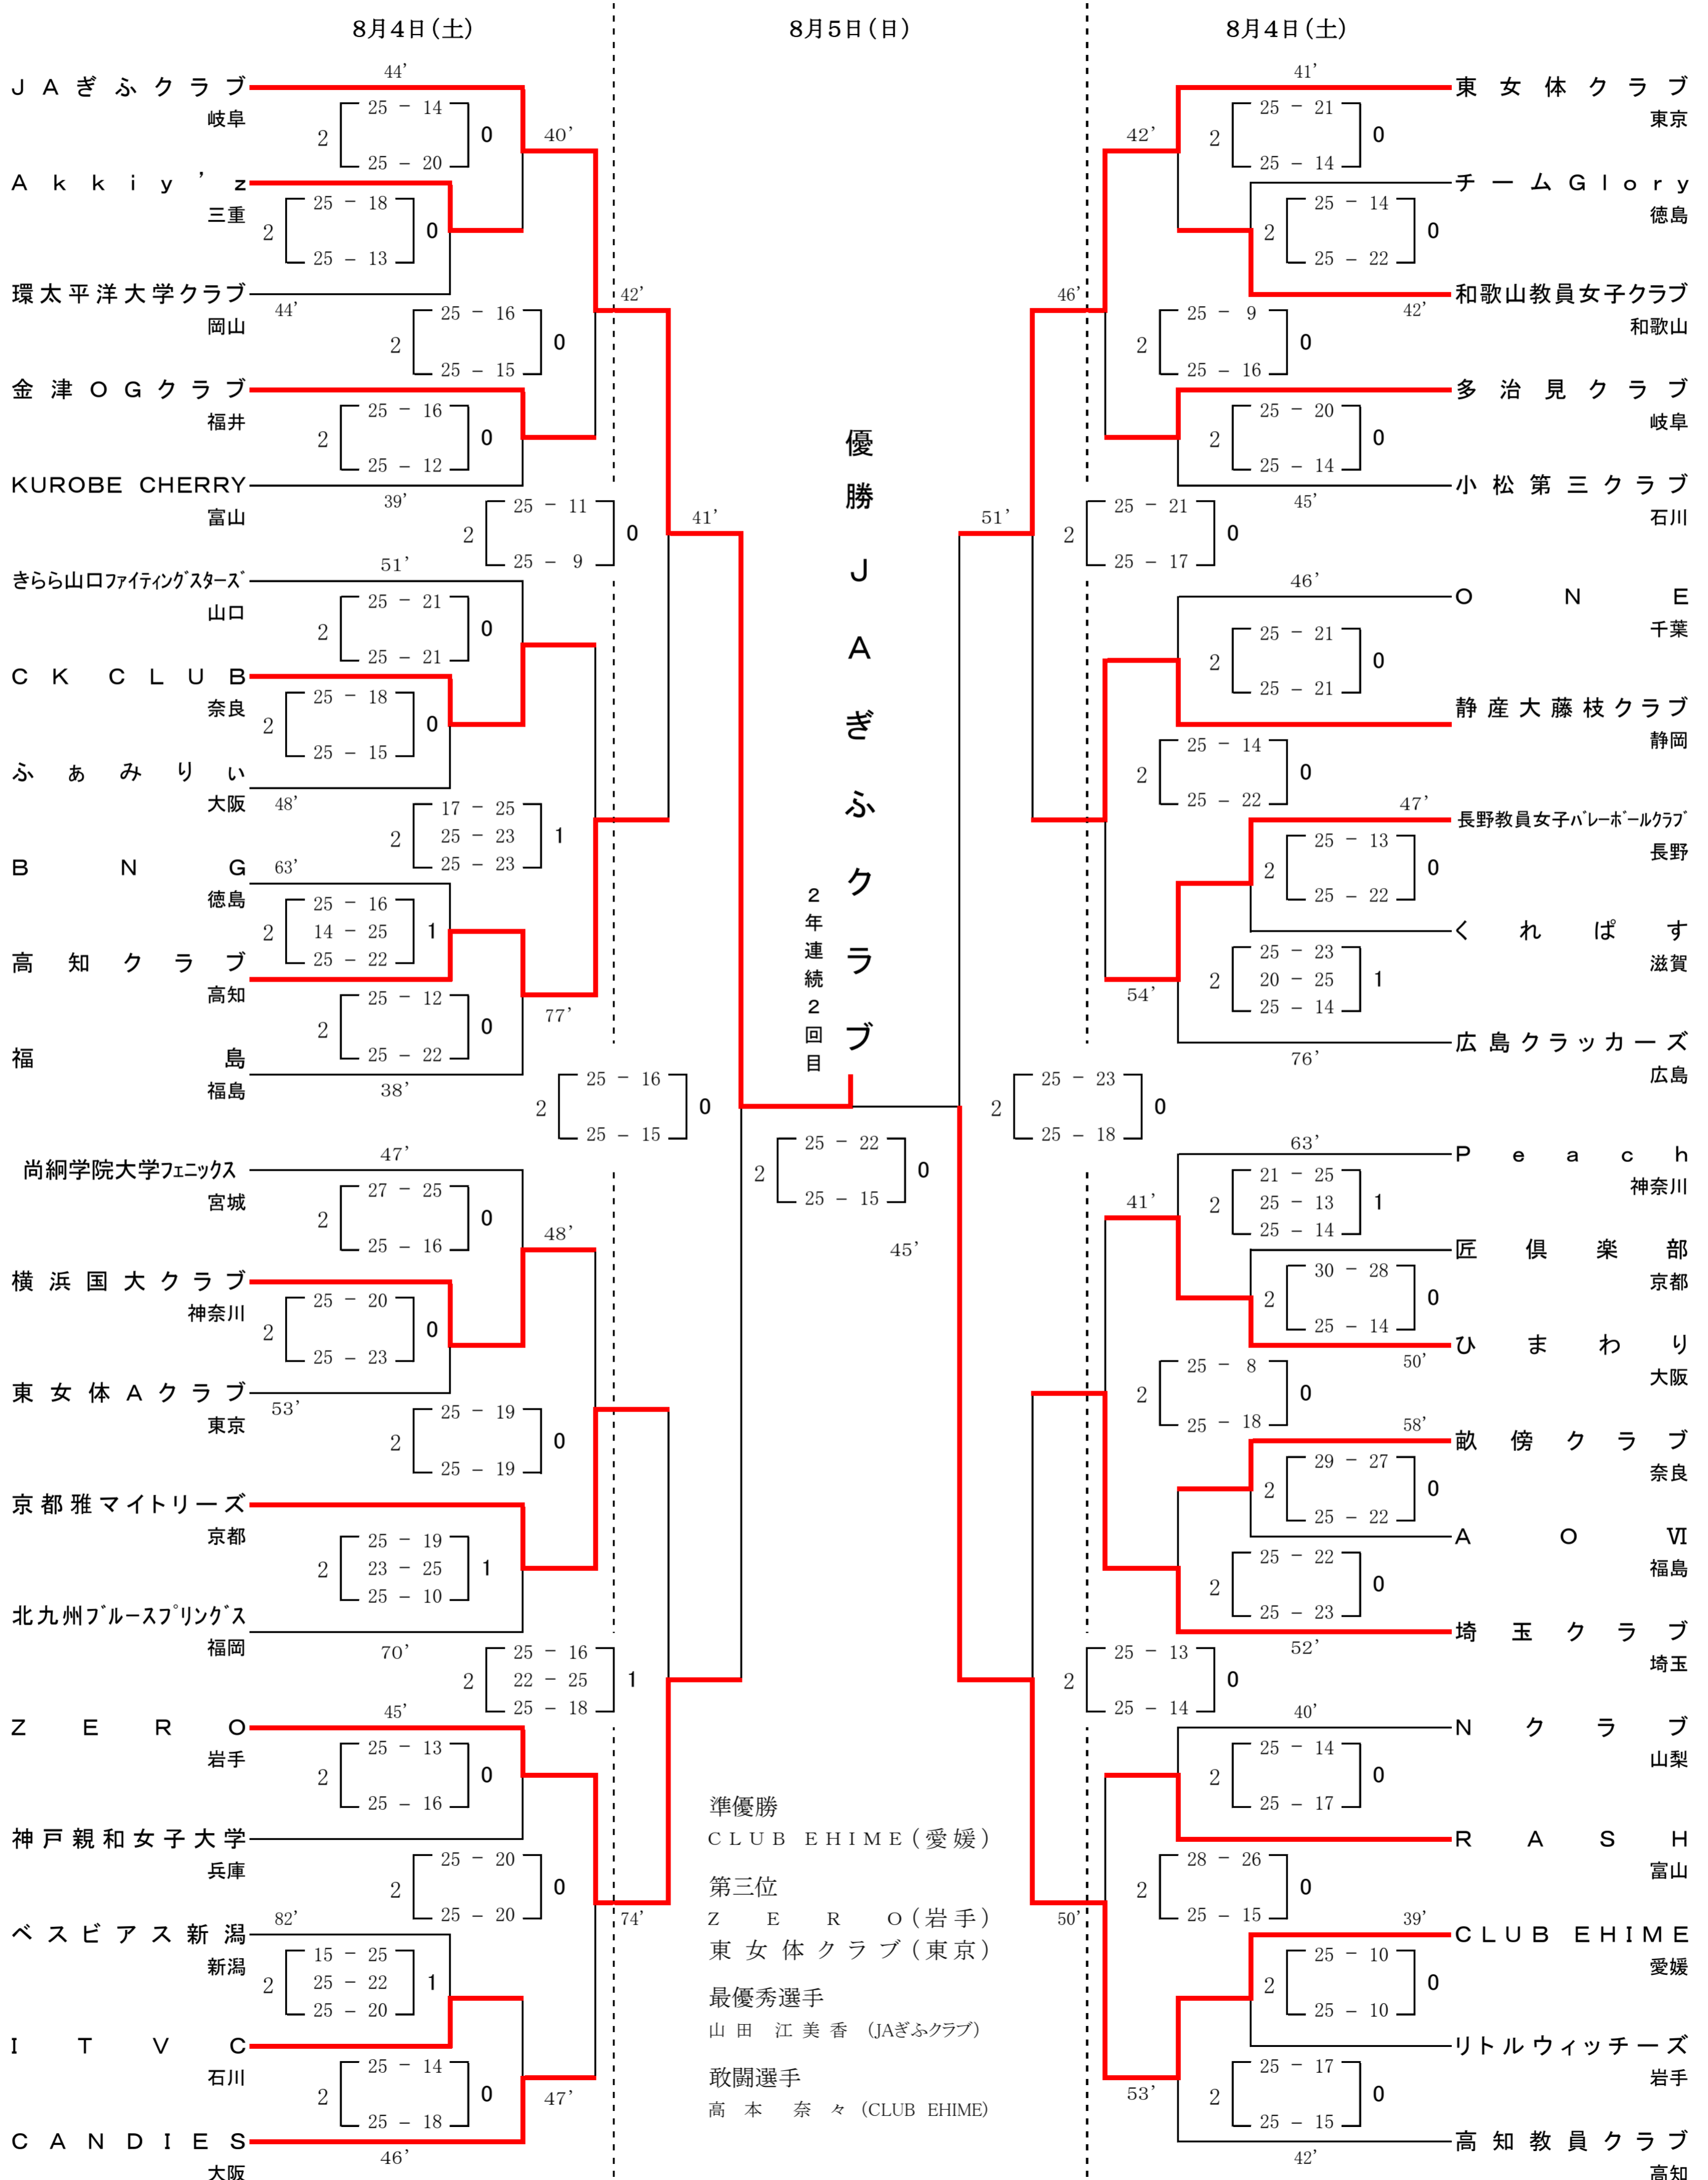

平成24年度 全日本6人制バレーボールクラブカップ女子選手権大会

(32nd デサント ジャパン・クラブカップ)

決勝トーナメント戦 結果

(会場) 大阪市中央体育館メインアリーナ A・B・C・Dコート

大阪市中央体育館サブアリーナ E・Fコート