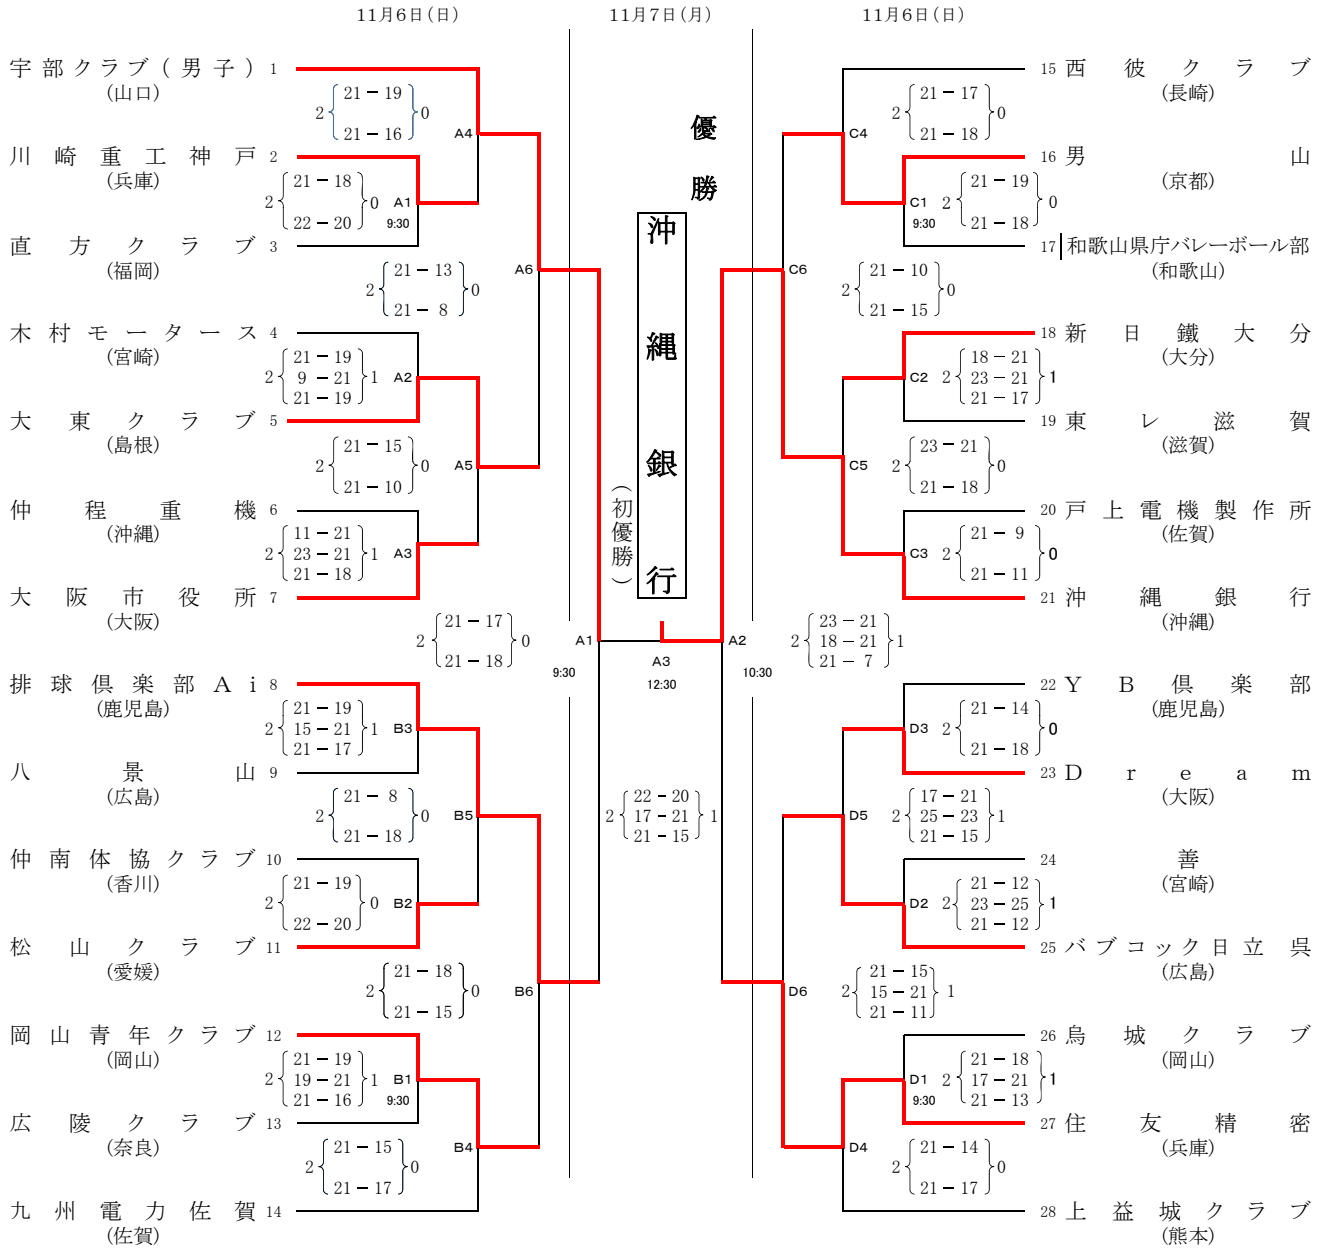

平成23度
第10回 全国社会人9人制バレーボール西ブロック男女優勝大会
＜男子決勝トーナメント結果＞

会場 A・B …… 和歌山県立体育館
C・D …… 和歌山市立松下体育館

平成23年度
第10回 全国社会人9人制バレーボール西ブロック男女優勝大会
男子予選グループ戦及び敗者復活戦組み合わせ

期日：平成23年11月5日(土)

会場：A・Bコート 和歌山県立体育館
C・Dコート 和歌山市立松下体育館
Eコート 和歌山市立河南総合体育館

平成23度
第10回 全国社会人9人制バレーボール西ブロック男女優勝大会
＜女子決勝トーナメント結果＞

会場 B 和歌山県立体育館
F 和歌山市立河南総合体育館
G・H 和歌山市立市民体育館

平成23年度
第10回 全国社会人9人制バレーボール西ブロック男女優勝大会
女子予選グループ戦及び敗者復活戦組み合わせ

期 日：平成23年11月5日(土)

会 場：Fコート 和歌山市立河南総合体育館
G・Hコート 和歌山市立市民体育館