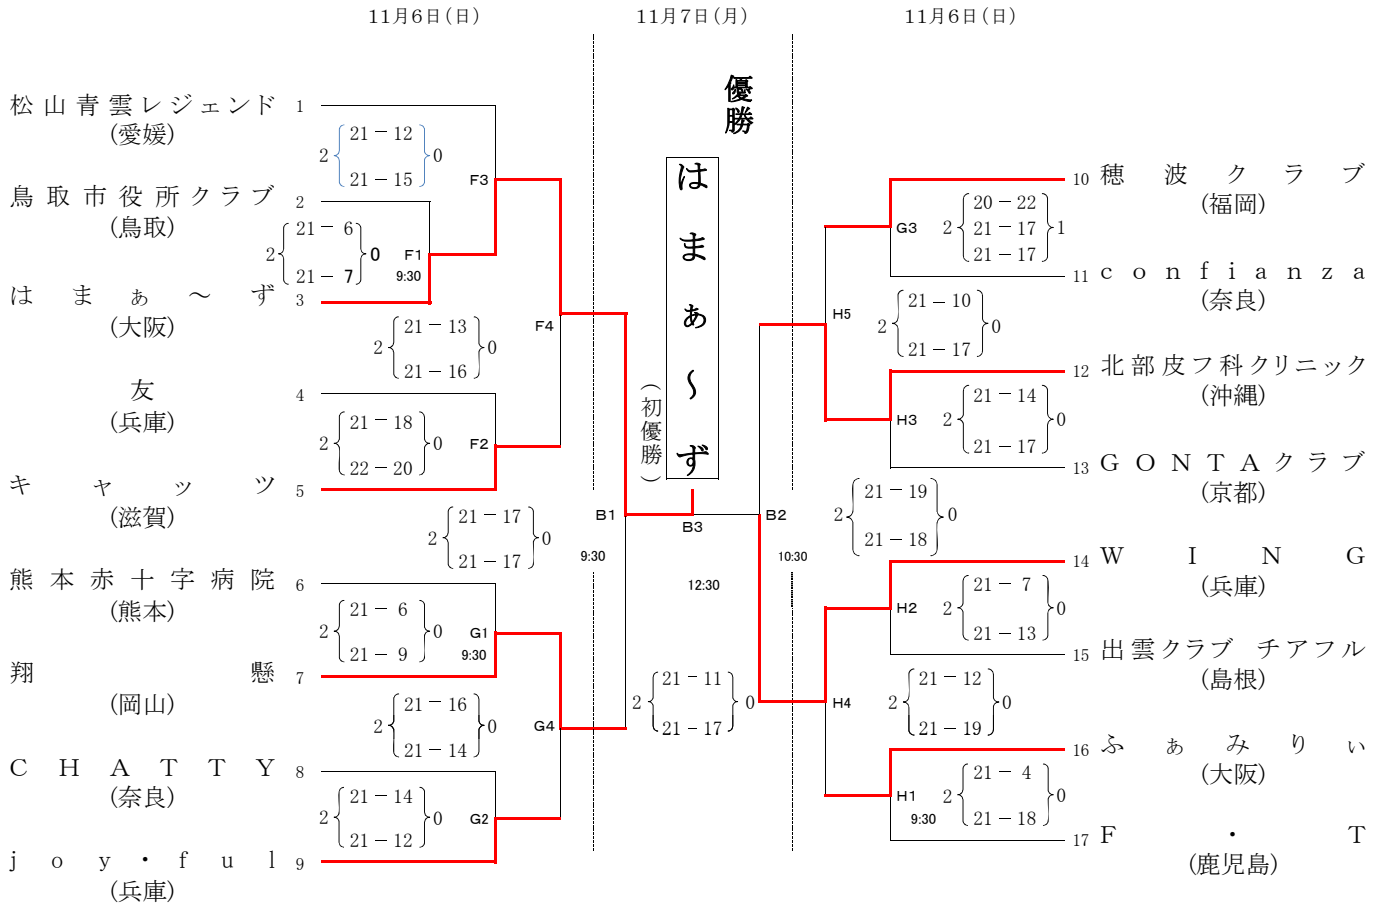

平成23度
第10回 全国社会人9人制バレーボール西ブロック男女優勝大会
＜男子決勝トーナメント結果＞

会場 A・B …… 和歌山県立体育館
C・D …… 和歌山市立松下体育館

平成23年度
第10回 全国社会人9人制バレーボール西ブロック男女優勝大会
男子予選グループ戦及び敗者復活戦組み合わせ

期日：平成23年11月5日(土)

会場：A・Bコート 和歌山県立体育館
C・Dコート 和歌山市立松下体育館
Eコート 和歌山市立河南総合体育館

平成23度
第10回 全国社会人9人制バレーボール西ブロック男女優勝大会
＜女子決勝トーナメント結果＞

会場 B 和歌山県立体育館
F 和歌山市立河南総合体育館
G・H 和歌山市立市民体育館

平成23年度
第10回 全国社会人9人制バレーボール西ブロック男女優勝大会
女子予選グループ戦及び敗者復活戦組み合わせ

期 日：平成23年11月5日(土)

会 場：Fコート 和歌山市立河南総合体育館
G・Hコート 和歌山市立市民体育館