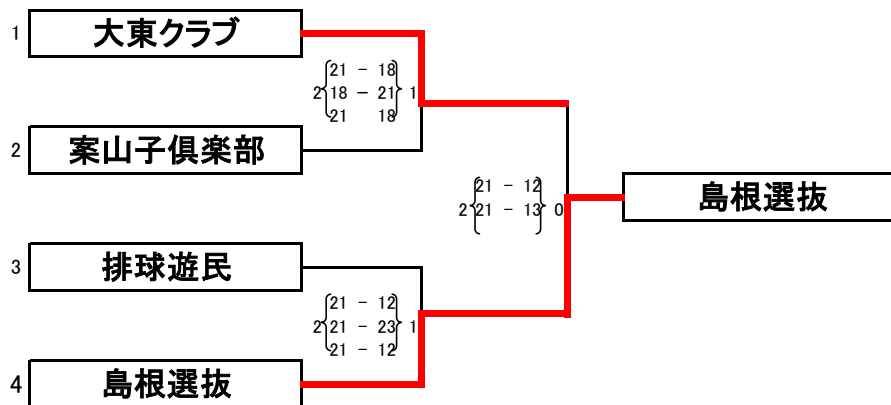

<男子9人制>