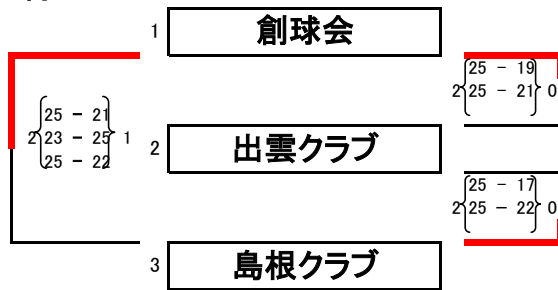

# 平成22年度 全日本クラブカップ6人制・9人制大会島根県予選結果

期日:平成22年6月13日(日) 会場:雲南市大東体育館

開場 8:30分 試合開始9:30分

## <男子6人制>

1位	創球会
2位	島根クラブ
3位	出雲クラブ