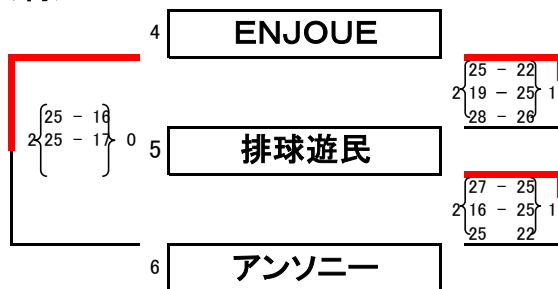

<女子6人制>