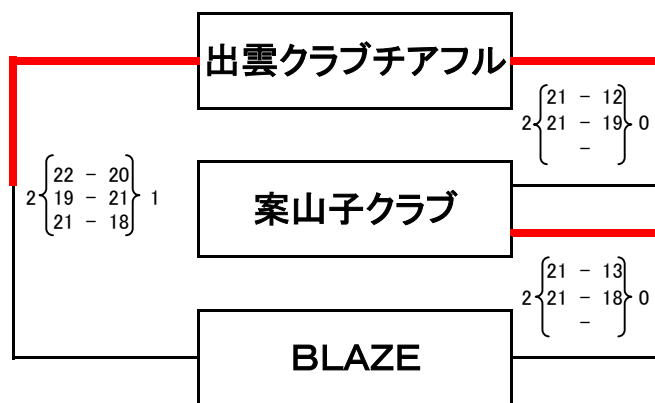

平成21年度 西日本社会人優勝大会鳥根県予選結果

期日:平成21年7月26日(日) 会場:松江市央道体育センター 開場 8:30分

<女子グループ>

女子グループ

1位	出雲クラブチアフル
2位	案山子倶楽部
3位	BLAZE

- 第1試合 出雲クラブチアフル VS BLAZE
 第2試合 案山子倶楽部 VS BLAZE
 第3試合 出雲クラブチアフル VS 案山子倶楽部

<男子グループ>

法吉クラブ

法吉クラブ、出雲クラブチアフルは10月9日から松山で開催の西日本社会人男女優勝大会に出場